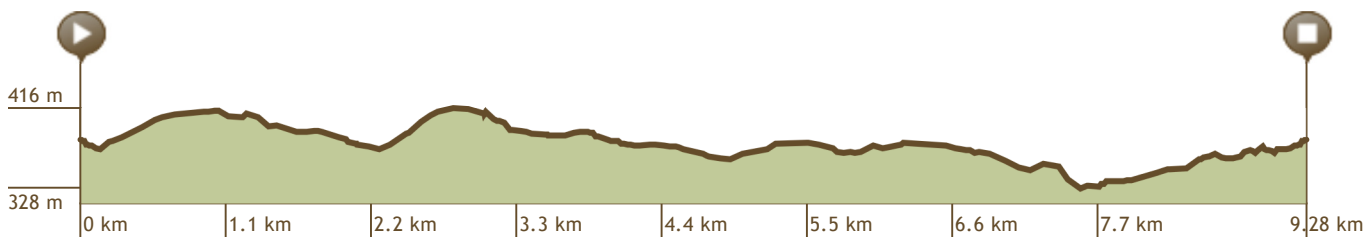

Balade pique-nique 3

RouteYou » ADL » Itinéraires » Balade pique-nique 3

  |  | Non vérifié  | 9.28 km
0 vues | Public

[Informations détaillées](#)

Description de l'itinéraire

Balade pique-nique 3

Début et fin de l'itinéraire

Adresse la plus proche du début: Rue de Oizy 51, 5555 Bièvre, Belgique

Adresse la plus proche de la fin: Rue de Oizy 51, 5555 Bièvre, Belgique

Caractéristiques

Région

Oizy • Baillamont • Monceau-en-Ardenne • Bièvre • Dinant

Itinéraires à proximité

Wandelen in de omgeving van Natuurhuisje 16838 in Bièvre

★ ★ ★ | 5.41 km

Wandelen in de omgeving van Natuurhuisje 16838 in Bièvre

Le Trou des Fées, un Petit Détour

★ ★ ★ | 22.2 km

Distance de la boucle +/- 22 km, dénivelé de 690m, +/- 7 heures de marche. Un arrêt de repos facultatif est prévu après chaque...

Promenade dans les environs de Membre, à Vresse-sur-Semois

★ ★ ★ | 6.66 km

Belle promenade dans la forêt de Vresse-sur-Semois. Parfois il faut grimper et la descente est perfide quand le temps est...

Canaux similaires